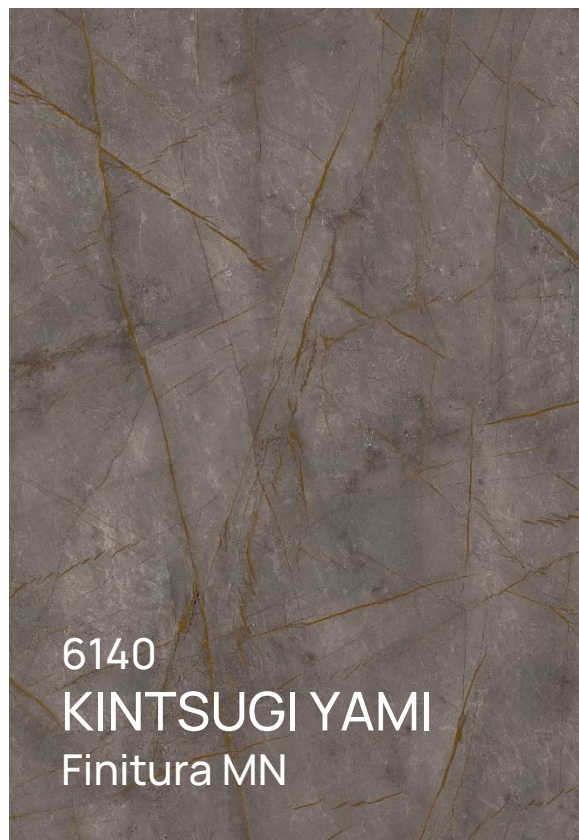

6026
DESERT ROAD
Finitura CY

Corpo Ash

Декоративні декори
Розмір листа: 4200x1620x12 мм

3505
ZEN WALNUT
Finitura AR

Corpo Smoke

6140
KINTSUGI YAMI
Finitura MN

Corpo Smoke

6116
NUVOLENTO
Finitura MN