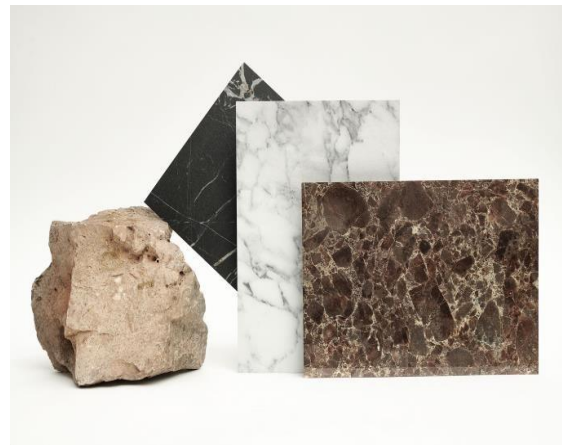

СЕРІЇ СКЛАДСЬКОЇ ПРОГРАМИ

UNICOLORS

Широкий вибір
однотонних
кольорів

MATERIC

Декоративні
ефекти,
натхненні
природними
матеріалами

STONE

Імітація
мармуру,
граніту та інших
природних
каменів

WOODEN

Теплота і
простота
деревних
кольорів

СЕРІЇ СКЛАДСЬКОЇ ПРОГРАМИ KITCHEN&BATH

Puricelli представляє ідеальне рішення для стільниць та меблів.

Створена спеціально для кухонь і ванних кімнат, нова колекція красивих поверхонь є довговічною, водонепроникною, антибактеріальною, термостійкою та легкою для чищення та обслуговування.