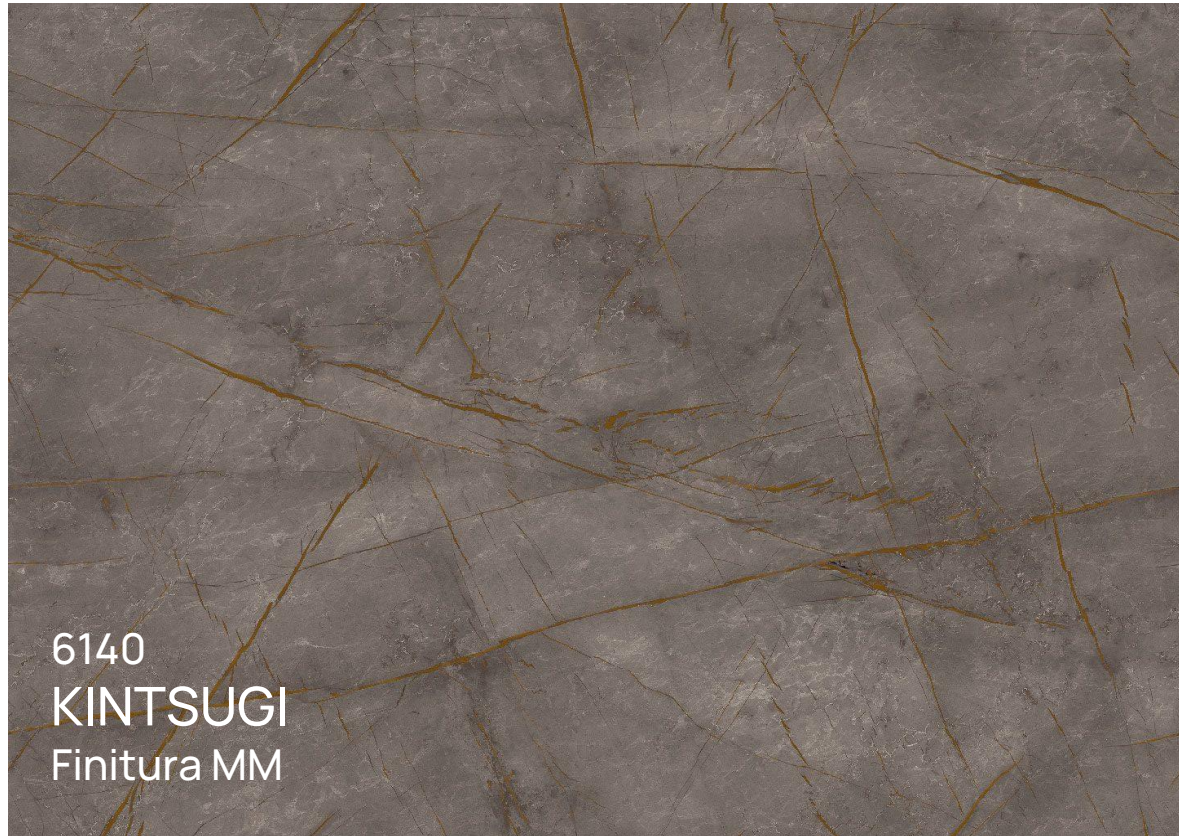

6019
CALACATTA MARBLE
Finitura MM

Глибокі матові декоративні декори, технологія «Антифінгер»
Розмір листа: 4200x1620x12 мм

6140
KINTSUGI
Finitura MM

Corpo Smoke