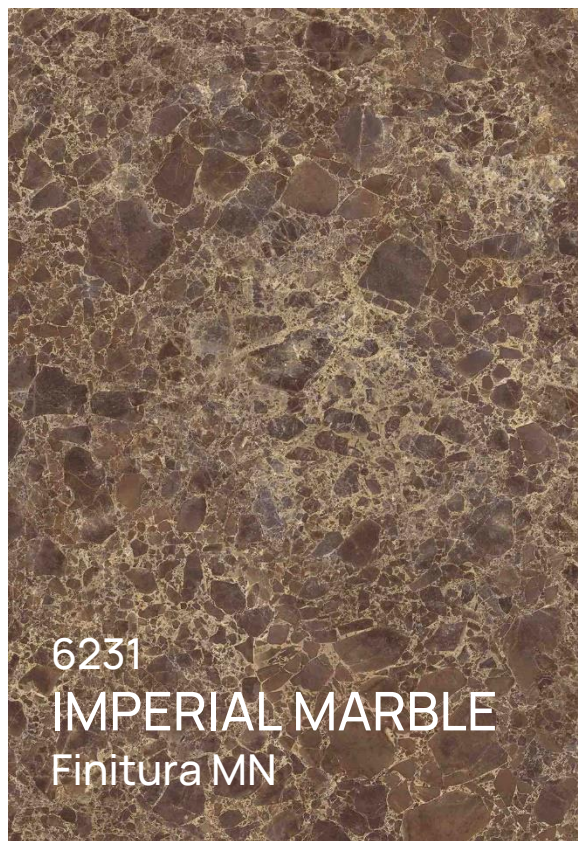

Декоративні декори
Розмір листа: 4200x1620x12 мм

6231
IMPERIAL MARBLE
Finitura MN

Corpo Black